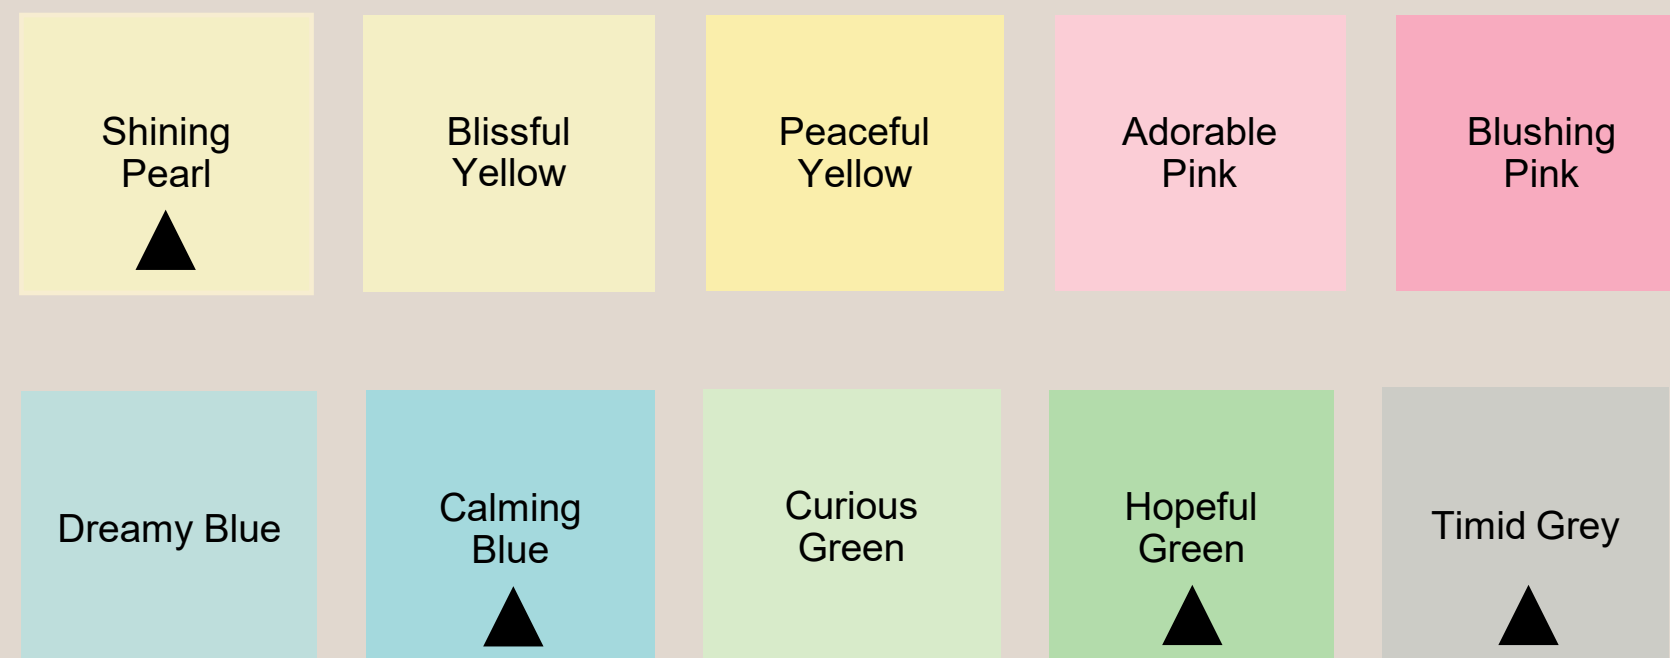

PERGRAPHICA®

Pale Colours

Плотности: 80, 120, 160, 230 г/м²

▲ также кашированная в 250, 330, 400 г/м²

Формат: 70x100 см LG

Роли и другие форматы по запросу

Сертификаты: FSC®, EU Ecolabel & Green Range